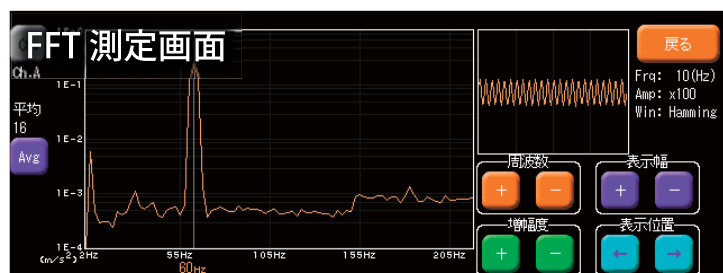

最新の機能を搭載したバランスベクターを
手に入れるチャンスです。

■キャンペーン商品

バランスベクター（ダイナミックバランス測定機）

NB 3012

回転体の振動及びアンバランス
箇所をインプロセスで精密に測定

- ・検出可能範囲：120 ~ 300,000min⁻¹
- ・低回転領域においても安定した高精度検出
- ・超精密研削加工に必要不可欠

■砥石の動バランス修正の効果

- ・加工面粗さの向上
- ・工具寿命向上
- ・加工ダメージの低減
- ・ドレスインターバル向上
- ・予防保全に効果
- ・環境の判断に効果