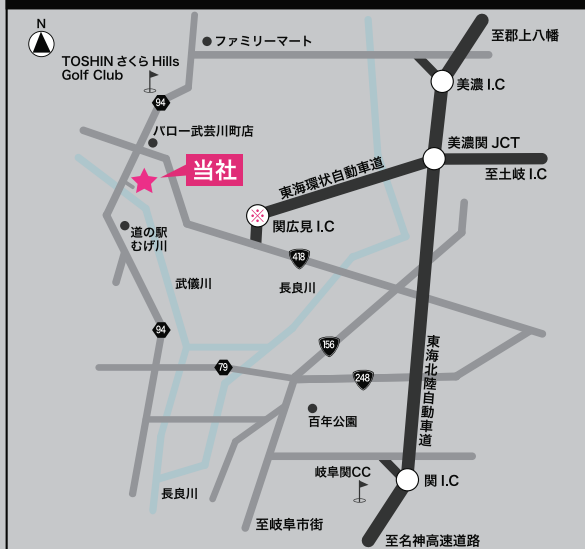

### ■ 会場

ナガセインテグレックス  
本社工場

〒501-2697

岐阜県関市武芸川町跡部 1333-1

TEL : 0575-46-2323

※お客様の地域毎に  
ご案内をさせていただきます。

中部・北陸地区：11/30 (月) ~ 12/4 (金)

関東・甲信越・東北地区：12/7 (月) ~ 12/11 (金)

関西・西日本・九州地区：12/14 (月) ~ 12/18 (金)

### 車でお越しの場合

東海北陸自動車道「関広見I.C.」※で下車の場合、右折3km(約5分)  
東海北陸自動車道「美濃I.C.」で下車の場合、左折5.8km(約10分)

新型コロナウイルスの感染拡大防止の為、ご来場人数を制限して開催させていただきます。  
皆様に安心してご来場頂けますよう、感染対策を徹底致します。  
ご来場の際は「体温の測定」、「手指消毒」、「マスクの着用」にご協力下さい。  
不明なことがございましたら、営業または本社事務局までご連絡下さい。